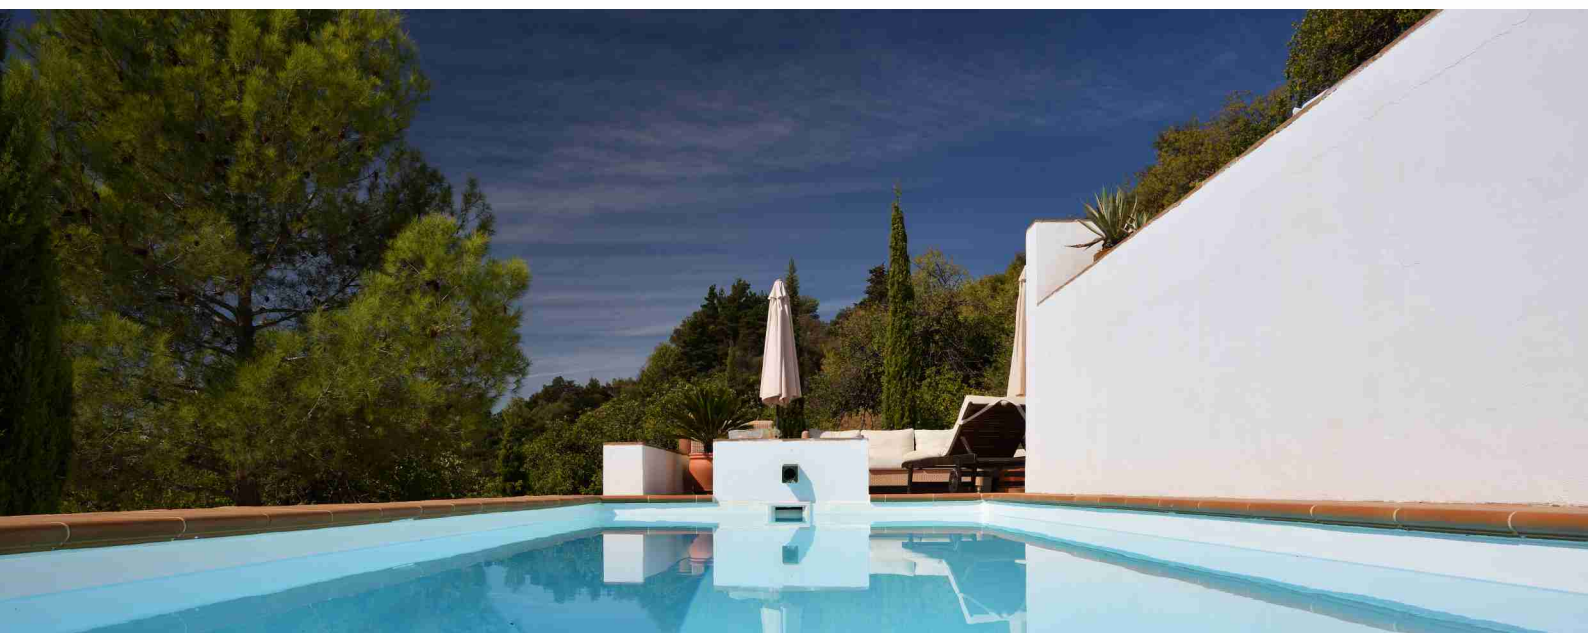

ALKORPLAN XTREME to folia zaprojektowana, aby zapobiec utracie nawet jednej kropli wody w basenie, jednocześnie napełniając go atrakcyjnymi kolorami, które przez lata pozostaną, jak nowe. Idealny dla każdego, kto chce cieszyć się swoim basenem, a nie martwić się o jego utrzymanie. ALKORPLAN XTREME to elastyczna i solidnie wzmocniona membrana. Jest ona wynikiem najbardziej zaawansowanego rozwoju technologicznego w basenach i jest przygotowana do wytrzymania codziennego użytkowania basenu, nawet gdy jest regularnie używany przez dużą liczbę kąpiących się i poddawany zabiegom przy użyciu agresywnych produktów chemicznych. XTREME to pierwsza, wzmocniona folia odporna na chlor w ekstremalnych warunkach. Rolki dostępne są w szerokości 1,65 m i długości 25 mb. Więcej danych znajdziesz w karcie technicznej.

XTREME
ICE
069991

XTREME
SAHARA
069980

XTREME
BLUE FRESH
069982

XTREME
AZUR
069984

XTREME
SILVER
069986

XTREME
VOLCANO
069988

XTREME
ONYX
069990

RENOLIT ALKORPLAN

XTREME

Pools that stand up to anything!!

ALKORPLAN XTREME ma wyjątkową tarczę ochronną, która pokrywa całą powierzchnię, zarówno z przodu, jak i z tyłu. Substancje chemiczne z basenu i bakterie nie mogą przeniknąć do wnętrza folii. Z tego powodu ALKORPLAN XTREME ma 5 lat gwarancji na kolor i 15 lat na hydroizolacyjność. Zobacz szczegóły gwarancji oraz przewodniki dotyczące konserwacji wody na www.renolit.alkorplan-xtreme.com. ALKORPLAN XTREME ma ochronną osłonę, która zapobiega zmianom koloru membrany w wyniku odbarwienia, odpycha brud i nie dopuszcza bakterii, które mogą powodować nieodwracalne zabarwienie. Dzięki wyjątkowej odporności na chlor, jest idealną folią do publicznych basenów, w których ilość chemii jest dużo większa, niż w basenie prywatnym.