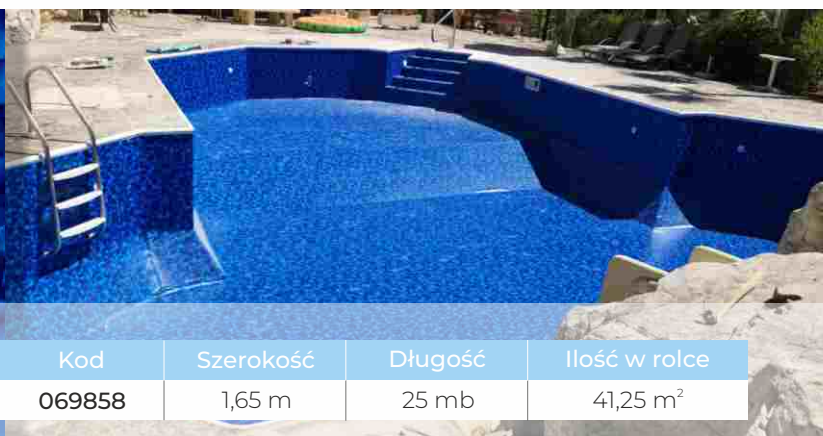

HD Jellistone Electric - wzór, który ma za zadanie uosabiać wygląd bioluminescencyjnych morskich meduz, połączony z klasycznymi kamiennymi kafelkami. Niesamowity efekt wyglądu wody!

Model	Kod	Szerokość	Długość	Ilość w rolce
JELLISTONE ELECTRIC	069858	1,65 m	25 mb	41,25 m ²

Butterfly Pearl - oryginalny, pięknie połyskujący w słońcu wzór zainspirowany twórczością Gaudiego nada delikatny i harmonijny wygląd Twojemu basenowi.

Model	Kod	Szerokość	Długość	Ilość w rolce
BUTTERFLY PEARL	069856	1,65 m	25 mb	41,25 m ²

HD Jellistone Jamaican - wzór, który ma za zadanie jeszcze bardziej uosabiać wygląd bioluminescencyjnych morskich meduz, połączony z klasycznymi kamiennymi kafelkami. Niesamowity efekt wyglądu wody!

Model	Kod	Szerokość	Długość	Ilość w rolce
JELLISTONE JAMAICAN	069862	1,65 m	25 mb	41,25 m ²