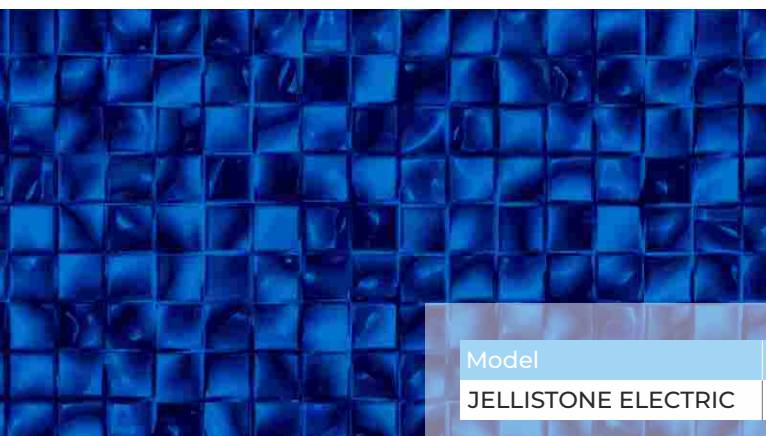

Seria HD to kolekcja dla osób nietuzinkowych, którzy chcą się wyróżnić nietypowym designem. Wzory serii HD doskonale odbijają promienie słoneczne, przez co woda lśni niczym diament. Ochronna powłoka powierzchni AquaFinish chroni przed zużyciem, plamami, UV oraz podnosi odporność chemiczną.

HD Jellistone Electric - wzór, który ma za zadanie uosabiać wygląd bioluminescencyjnych morskich meduz, połączony z klasycznymi kamiennymi kafelkami. Niesamowity efekt wyglądu wody!

Model	Kod	Szerokość	Długość	Ilość w rolce
JELLISTONE ELECTRIC	069858	1,65 m	25 mb	41,25 m ²

Butterfly Pearl - oryginalny, pięknie połyskujący w słońcu wzór zainspirowany twórczością Gaudiego nada delikatny i harmonijny wygląd Twojemu basenowi.

Model	Kod	Szerokość	Długość	Ilość w rolce
BUTTERFLY PEARL	069856	1,65 m	25 mb	41,25 m ²

HD Jellistone Jamaican - wzór, który ma za zadanie jeszcze bardziej uosabiać wygląd bioluminescencyjnych morskich meduz, połączony z klasycznymi kamiennymi kafelkami. Niesamowity efekt wyglądu wody!

Model	Kod	Szerokość	Długość	Ilość w rolce
JELLISTONE JAMAICAN	069862	1,65 m	25 mb	41,25 m ²