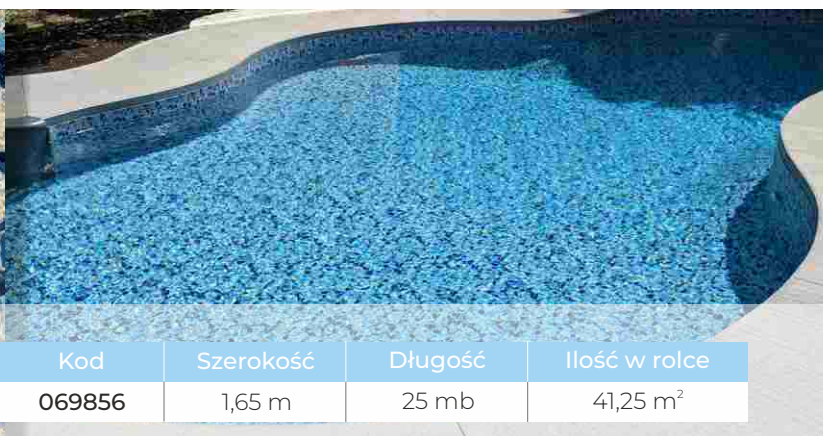

Seria HD to kolekcja dla osób nietuzinkowych, którzy chcą się wyróżnić nietypowym designem. Wzory serii HD doskonale odbijają promienie słoneczne, przez co woda lśni niczym diament. Ochronna powłoka powierzchni AquaFinish chroni przed zużyciem, plamami, UV oraz podnosi odporność chemiczną.

HD Jellistone Electric - wzór, który ma za zadanie uosabiać wygląd bioluminescencyjnych morskich meduz, połączony z klasycznymi kamiennymi kafelkami. Niesamowity efekt wyglądu wody!

Model	Kod	Szerokość	Długość	Ilość w rolce
JELLISTONE ELECTRIC	069858	1,65 m	25 mb	41,25 m ²

Butterfly Pearl - oryginalny, pięknie połyskujący w słońcu wzór zainspirowany twórczością Gaudiego nada delikatny i harmonijny wygląd Twojemu basenowi.

Model	Kod	Szerokość	Długość	Ilość w rolce
BUTTERFLY PEARL	069856	1,65 m	25 mb	41,25 m ²

HD Jellistone Jamaican - wzór, który ma za zadanie jeszcze bardziej uosabiać wygląd bioluminescencyjnych morskich meduz, połączony z klasycznymi kamiennymi kafelkami. Niesamowity efekt wyglądu wody!

Model	Kod	Szerokość	Długość	Ilość w rolce
JELLISTONE JAMAICAN	069862	1,65 m	25 mb	41,25 m ²