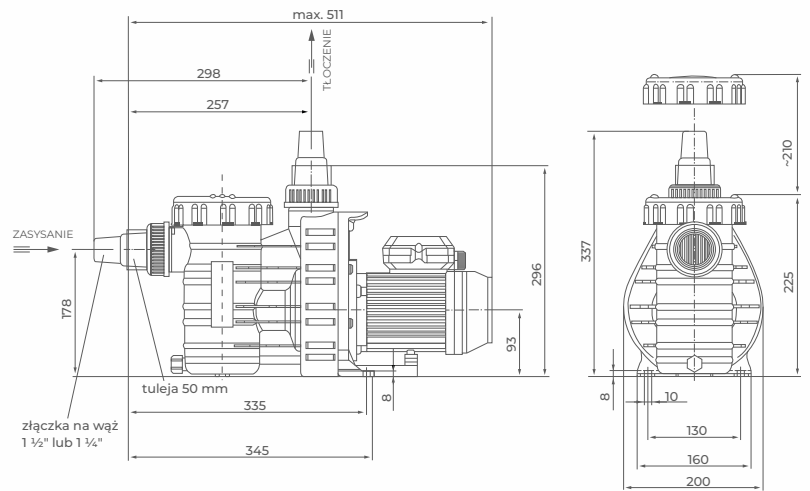

pompa Aqua Plus Technix *klasa Standard*

TYP	WYDAJN. H = 8	MOC WYJŚC.	ZASILANIE	KOD
Aqua Plus 6	6 m ³ /h	0,25 kW	230 V	10055
Aqua Plus 8	8 m ³ /h	0,40 kW	230 V	10057
Aqua Plus 11	11 m ³ /h	0,45 kW	230 V	10060

pompa Badu Top Speck Pumpen *klasa Normal*

TYP	WYDAJN. H = 8	MOC WYJŚC.	ZASILANIE	KOD
TOP 20	20 m ³ /h	1,00 kW	230 V	10025
TOP 25	25 m ³ /h	1,30 kW	230 V	10026