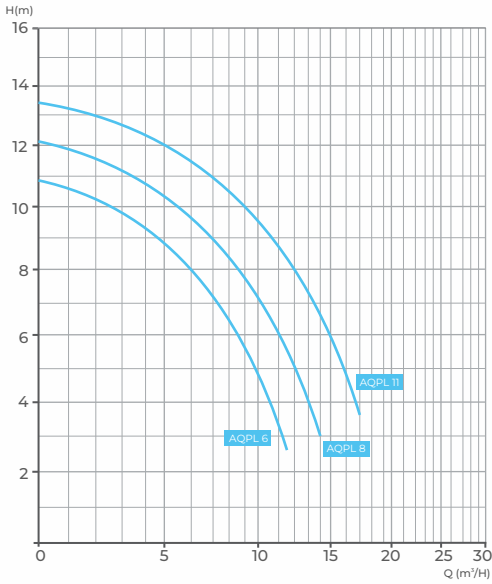

pompa Aqua Plus Technix *klasa Standard*

TYP	WYDAJN. H = 8	MOC WYJŚC.	ZASILANIE	KOD
Aqua Plus 6	6 m ³ /h	0,25 kW	230 V	10055
Aqua Plus 8	8 m ³ /h	0,40 kW	230 V	10057
Aqua Plus 11	11 m ³ /h	0,45 kW	230 V	10060

pompa Badu Top Speck Pumpen *klasa Normal*

TYP	WYDAJN. H = 8	MOC WYJŚC.	ZASILANIE	KOD
TOP 20	20 m ³ /h	1,00 kW	230 V	10025
TOP 25	25 m ³ /h	1,30 kW	230 V	10026